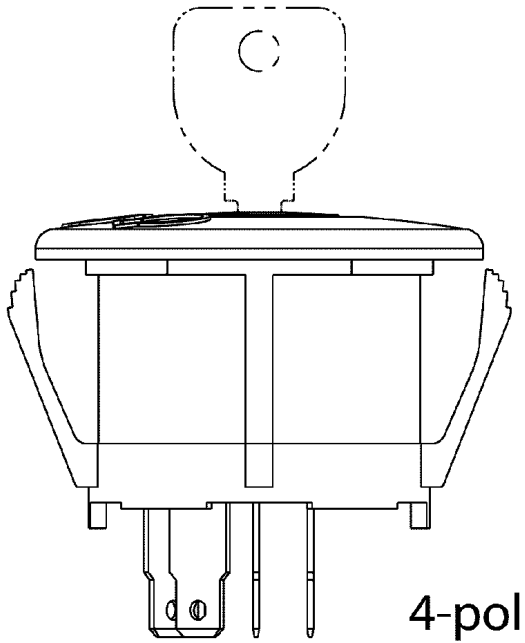

Illustration Sitzplatte

E3-02714B-01

Illustration Sitzplatte

| Bild Nr. | St.- Zahl | Teile Nr. | Beschreibung |
|----------|--------------|------------|--------------|
| 1 | 2 | C71004482 | Schraube |
| 2 | 2 | C71204063 | Mutter |
| 3 | 2 | C7260201 | Scheibe |
| 4 | 1 | C7321184 | Feder |
| 5 | 2 | C7360242 | Scheibe |
| 6 | 2 | C7380296 | Schraube |
| 7 | 2 | C73804012A | Schraube |
| 8 | 1 | C7830209D | Hebel |
| 9 | 1 | C78304081B | Halter |

Sitzwanne Transmatic
Fender Sngl.Speed

10 — Nicht abgebildet/Not shown
Schraube / Screw (1x/Qty1)

E3-02725A-01

Illustration Sitzwanne

| Bild Nr. | St.- Zahl | Teile Nr. | Beschreibung |
|----------|--------------|--------------|---------------|
| 1 | 1 | C71004483 | Schraube |
| 2 | 2 | C7100599 | Schraube |
| 3 | 4 | C7101611B | Schraube |
| 4 | 1 | C73104591A | Halter |
| 5 | 1 | C7360607 | Scheibe |
| 6 | 1 | C78304587638 | Sitzwanne red |
| 7 | 1 | C78304732 | Platte |
| 8 | 2 | C7831489C | Blech |
| 9 | 1 | C78304877 | Abdeckung |
| 10 | 1 | C7100224 | Schraube |

1

E3-04007A-01

Illustration Stirnwand

| Bild Nr. | St.- Zahl | Teile Nr. | Beschreibung |
|----------|--------------|-----------|--------------|
| 1 | 1 | C7251741 | Schalter |

E3-02734C-01

Illustration Stirnwand