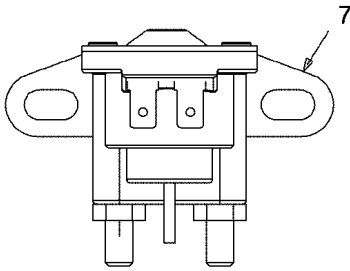

Illustration Rahmen

| Bild Nr. | St.- Zahl | Teile Nr. | Beschreibung |
|----------|--------------|------------|--------------|
| 1 | 1 | C17962 | Platte |
| 2 | 1 | C68304163B | Rahmen |
| 3 | 1 | C68304195 | Platte |
| 4 | 2 | C7100134 | Mutter |
| 5 | 2 | C7100224 | Schraube |
| 6 | 6 | C7100604A | Schraube |
| 7 | 2 | C7100642 | Schraube |
| 8 | 2 | C7101260A | Schraube |
| 9 | 3 | C7103008 | Schraube |
| 10 | 2 | C71204063 | Mutter |
| 11 | 4 | C71204064 | Mutter |
| 12 | 3 | C7120429 | Mutter |
| 13 | 2 | C73204035 | Feder |
| 14 | 2 | C7360173 | Scheibe |
| 15 | 1 | C7360222 | Scheibe |
| 16 | 1 | C74704385 | Haltestange |
| 17 | 1 | C78304548A | Platte |
| 18 | 1 | C78304637 | Platte |
| 19 | 1 | C78304753 | Platte |
| 20 | 1 | C78304869 | Sitz |

Illustration Schaltplan

725-0157 TO SECURE HEADLIGHT LEAD WIRE & (1) TO SECURE HARNESS TO HITCH BOX

Nicht abgebildet / Not shown

Kabelbaum /
Harness B&S - TEC

5

GROUND HARDWARE

REFERENCE ONLY
725-1741 SW:KEY:4 POS

E3-02735B-01

Illustration Schaltplan

| Bild Nr. | St.- Zahl | Teile Nr. | Beschreibung |
|----------|--------------|-----------|--------------|
| 1 | 2 | C7100227 | Schraube |
| 2 | 1 | C7100599 | Schraube |
| 3 | 2 | C7250157 | Schelle |
| 4 | 1 | C72504363 | Schalter |
| 5 | 1 | C72504433 | Schelle |
| 6 | 1 | C7251303 | Duese |
| 7 | 1 | C72504439 | Schalter |
| 8 | 1 | C7251439 | Schalter |
| 9 | 2 | C7251744 | Schlüssel |
| 10 | 1 | C7260278 | Platte |
| 11 | 2 | C7260279 | Platte |
| 12 | 1 | C7360222 | Scheibe |
| 13 | 1 | C78304903 | Platte |