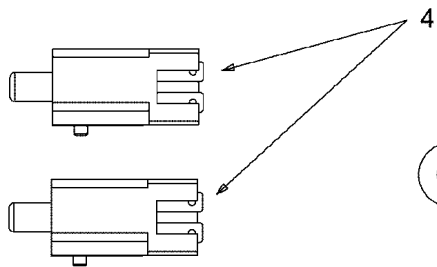

Illustration Rahmen

| Bild Nr. | St.- Zahl | Teile Nr. | Beschreibung |
|----------|--------------|------------|--------------|
| 1 | 1 | C17962 | Platte |
| 2 | 1 | C68304163B | Rahmen |
| 3 | 1 | C68304195 | Platte |
| 4 | 2 | C7100134 | Mutter |
| 5 | 2 | C7100224 | Schraube |
| 6 | 6 | C7100604A | Schraube |
| 7 | 2 | C7100642 | Schraube |
| 8 | 2 | C7101260A | Schraube |
| 9 | 3 | C7103008 | Schraube |
| 10 | 2 | C71204063 | Mutter |
| 11 | 4 | C71204064 | Mutter |
| 12 | 3 | C7120429 | Mutter |
| 13 | 2 | C73204035 | Feder |
| 14 | 2 | C7360173 | Scheibe |
| 15 | 1 | C7360222 | Scheibe |
| 16 | 1 | C74704385 | Haltestange |
| 17 | 1 | C78304548A | Platte |
| 18 | 1 | C78304637 | Platte |
| 19 | 1 | C78304753 | Platte |
| 20 | 1 | C78304869 | Sitz |

Illustration Schaltplan

725-0157 TO SECURE HEADLIGHT LEAD WIRE & (1) TO SECURE HARNESS TO HITCH BOX

Nicht abgebildet / Not shown

Kabelbaum /
Harness B&S - TEC

5

GROUND HARDWARE

REFERENCE ONLY
725-1741 SW:KEY:4 POS

E3-02735B-01

Illustration Schaltplan

| Bild Nr. | St.- Zahl | Teile Nr. | Beschreibung |
|----------|--------------|-----------|--------------|
| 1 | 2 | C7100227 | Schraube |
| 2 | 1 | C7100599 | Schraube |
| 3 | 2 | C7250157 | Schelle |
| 4 | 1 | C72504363 | Schalter |
| 5 | 1 | C72504433 | Schelle |
| 6 | 1 | C7251303 | Duese |
| 7 | 1 | C72504439 | Schalter |
| 8 | 1 | C7251439 | Schalter |
| 9 | 2 | C7251744 | Schlüssel |
| 10 | 1 | C7260278 | Platte |
| 11 | 2 | C7260279 | Platte |
| 12 | 1 | C7360222 | Scheibe |
| 13 | 1 | C78304903 | Platte |