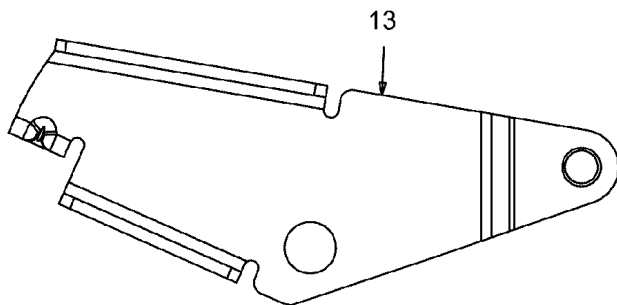

Illustration Rahmen

| Bild Nr. | St.- Zahl | Teile Nr. | Beschreibung |
|----------|--------------|------------|--------------|
| 1 | 1 | C17962 | Platte |
| 2 | 1 | C68304163B | Rahmen |
| 3 | 1 | C68304195 | Platte |
| 4 | 2 | C7100134 | Mutter |
| 5 | 2 | C7100224 | Schraube |
| 6 | 6 | C7100604A | Schraube |
| 7 | 2 | C7100642 | Schraube |
| 8 | 2 | C7101260A | Schraube |
| 9 | 3 | C7103008 | Schraube |
| 10 | 2 | C71204063 | Mutter |
| 11 | 4 | C71204064 | Mutter |
| 12 | 3 | C7120429 | Mutter |
| 13 | 2 | C73204035 | Feder |
| 14 | 2 | C7360173 | Scheibe |
| 15 | 1 | C7360222 | Scheibe |
| 16 | 1 | C74704385 | Haltestange |
| 17 | 1 | C78304548A | Platte |
| 18 | 1 | C78304637 | Platte |
| 19 | 1 | C78304753 | Platte |
| 20 | 1 | C78304869 | Sitz |

Illustration Schaltplan

725-0157 TO SECURE HEADLIGHT LEAD WIRE & (1) TO SECURE HARNESS TO HITCH BOX

Nicht abgebildet / Not shown

Kabelbaum /
Harness B&S - TEC

5

GROUND HARDWARE

REFERENCE ONLY
725-1741 SW:KEY:4 POS

E3-02735B-01

Illustration Schaltplan

| Bild Nr. | St.- Zahl | Teile Nr. | Beschreibung |
|----------|--------------|-----------|--------------|
| 1 | 2 | C7100227 | Schraube |
| 2 | 1 | C7100599 | Schraube |
| 3 | 2 | C7250157 | Schelle |
| 4 | 1 | C72504363 | Schalter |
| 5 | 1 | C72504433 | Schelle |
| 6 | 1 | C7251303 | Duese |
| 7 | 1 | C72504439 | Schalter |
| 8 | 1 | C7251439 | Schalter |
| 9 | 2 | C7251744 | Schlüssel |
| 10 | 1 | C7260278 | Platte |
| 11 | 2 | C7260279 | Platte |
| 12 | 1 | C7360222 | Scheibe |
| 13 | 1 | C78304903 | Platte |