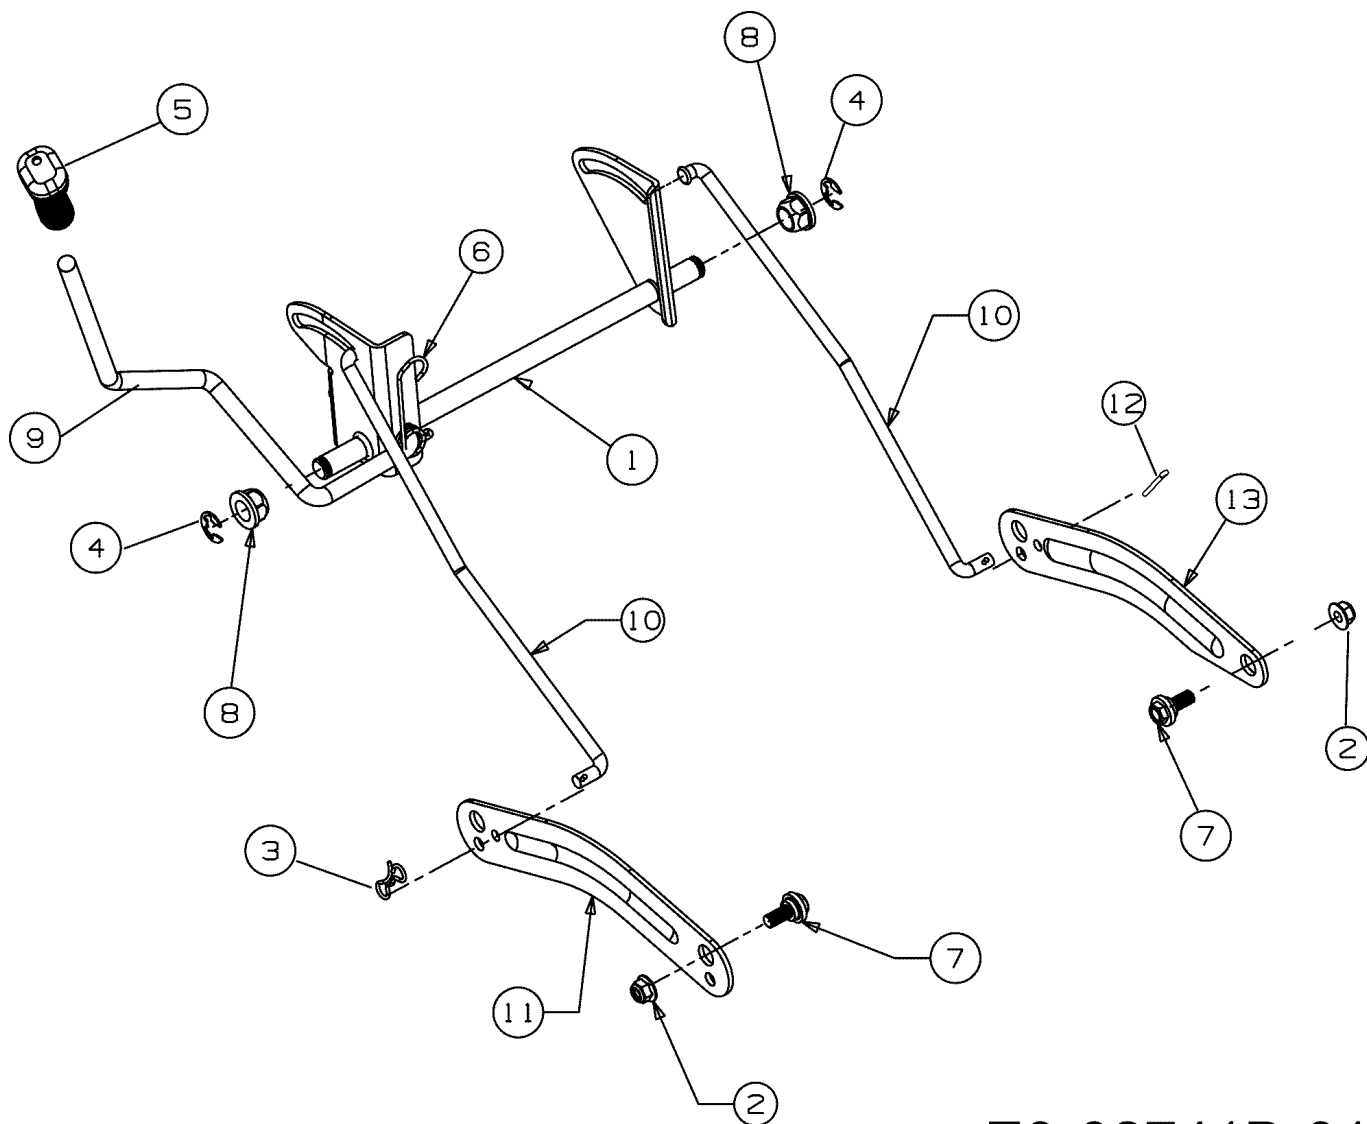

Illustration   Schneidwerkzeug aufhebesatz

E3-02741B-01

Illustration   Schneidwerkzeug aufhebesatz

Bild Nr.	St.- Zahl	Teile Nr.	Beschreibung
1	1	C68304155A	Hebel
2	2	C71204065	Mutter
3	1	C71404043	Splint
4	2	C7160106A	Splint
5	1	C7200311	Handgriff
6	1	C73204225	Feder
7	2	C73804130	Schraube
8	2	C7410225	Ring
9	1	C74704282	Hebel
10	2	C74704393	Stange
11	1	C78304494A	Platte
12	1	C7140470	Duese
13	1	C78304711A	Platte